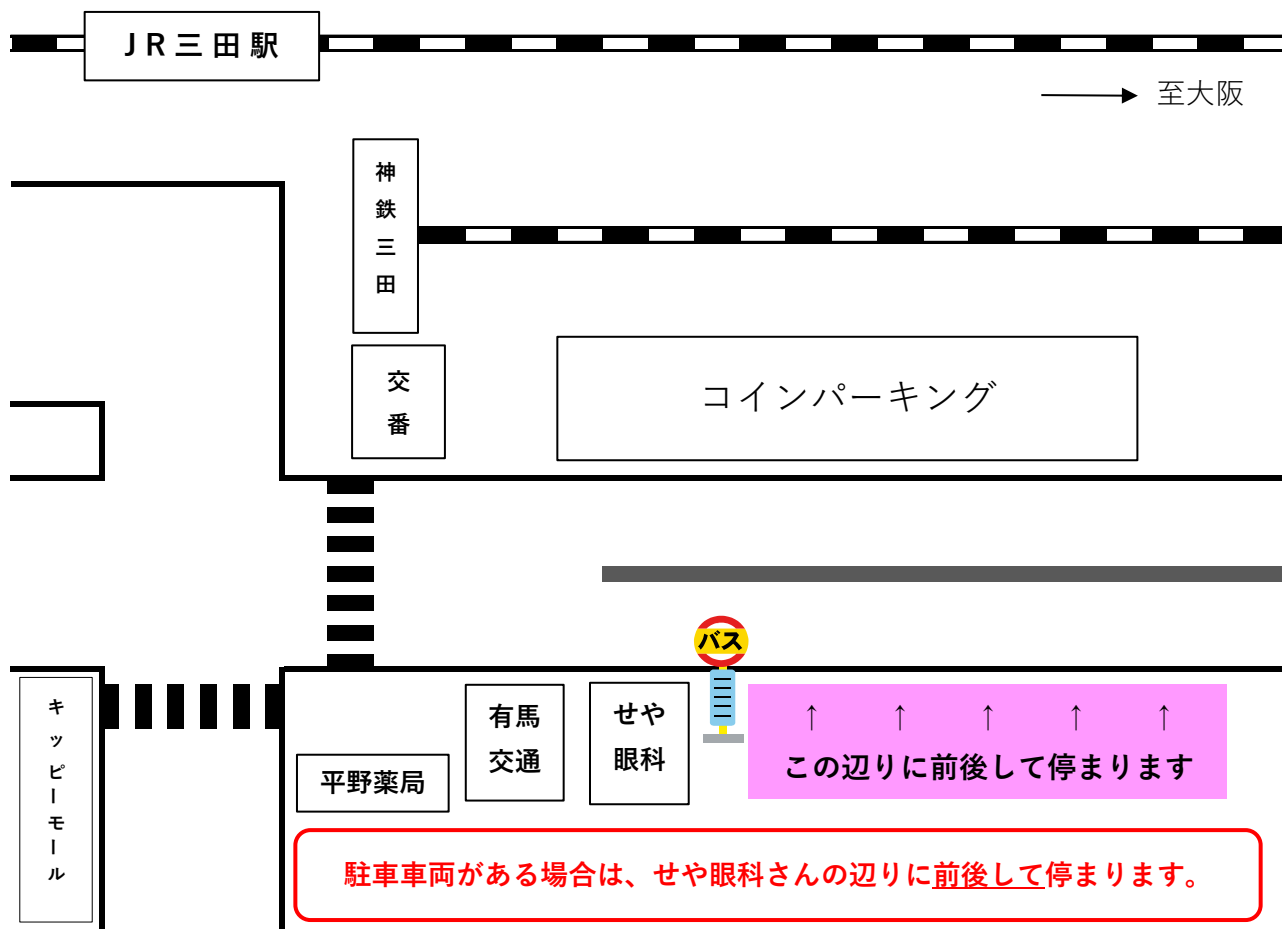

< 三田駅バス 乗車場所 >

三田駅 時刻表 (三田駅のみ行き帰りの申込みは要りません)

1時限	8:40
2時限	9:35
3時限	10:35
4時限	12:25
5時限	13:25
6時限	14:25
7時限	15:25
8時限	16:50
9時限	17:50
10時限	18:50

※平成30年1月6日(土)より
8・9・10時限の発車時刻が
左記のように変更となりました。